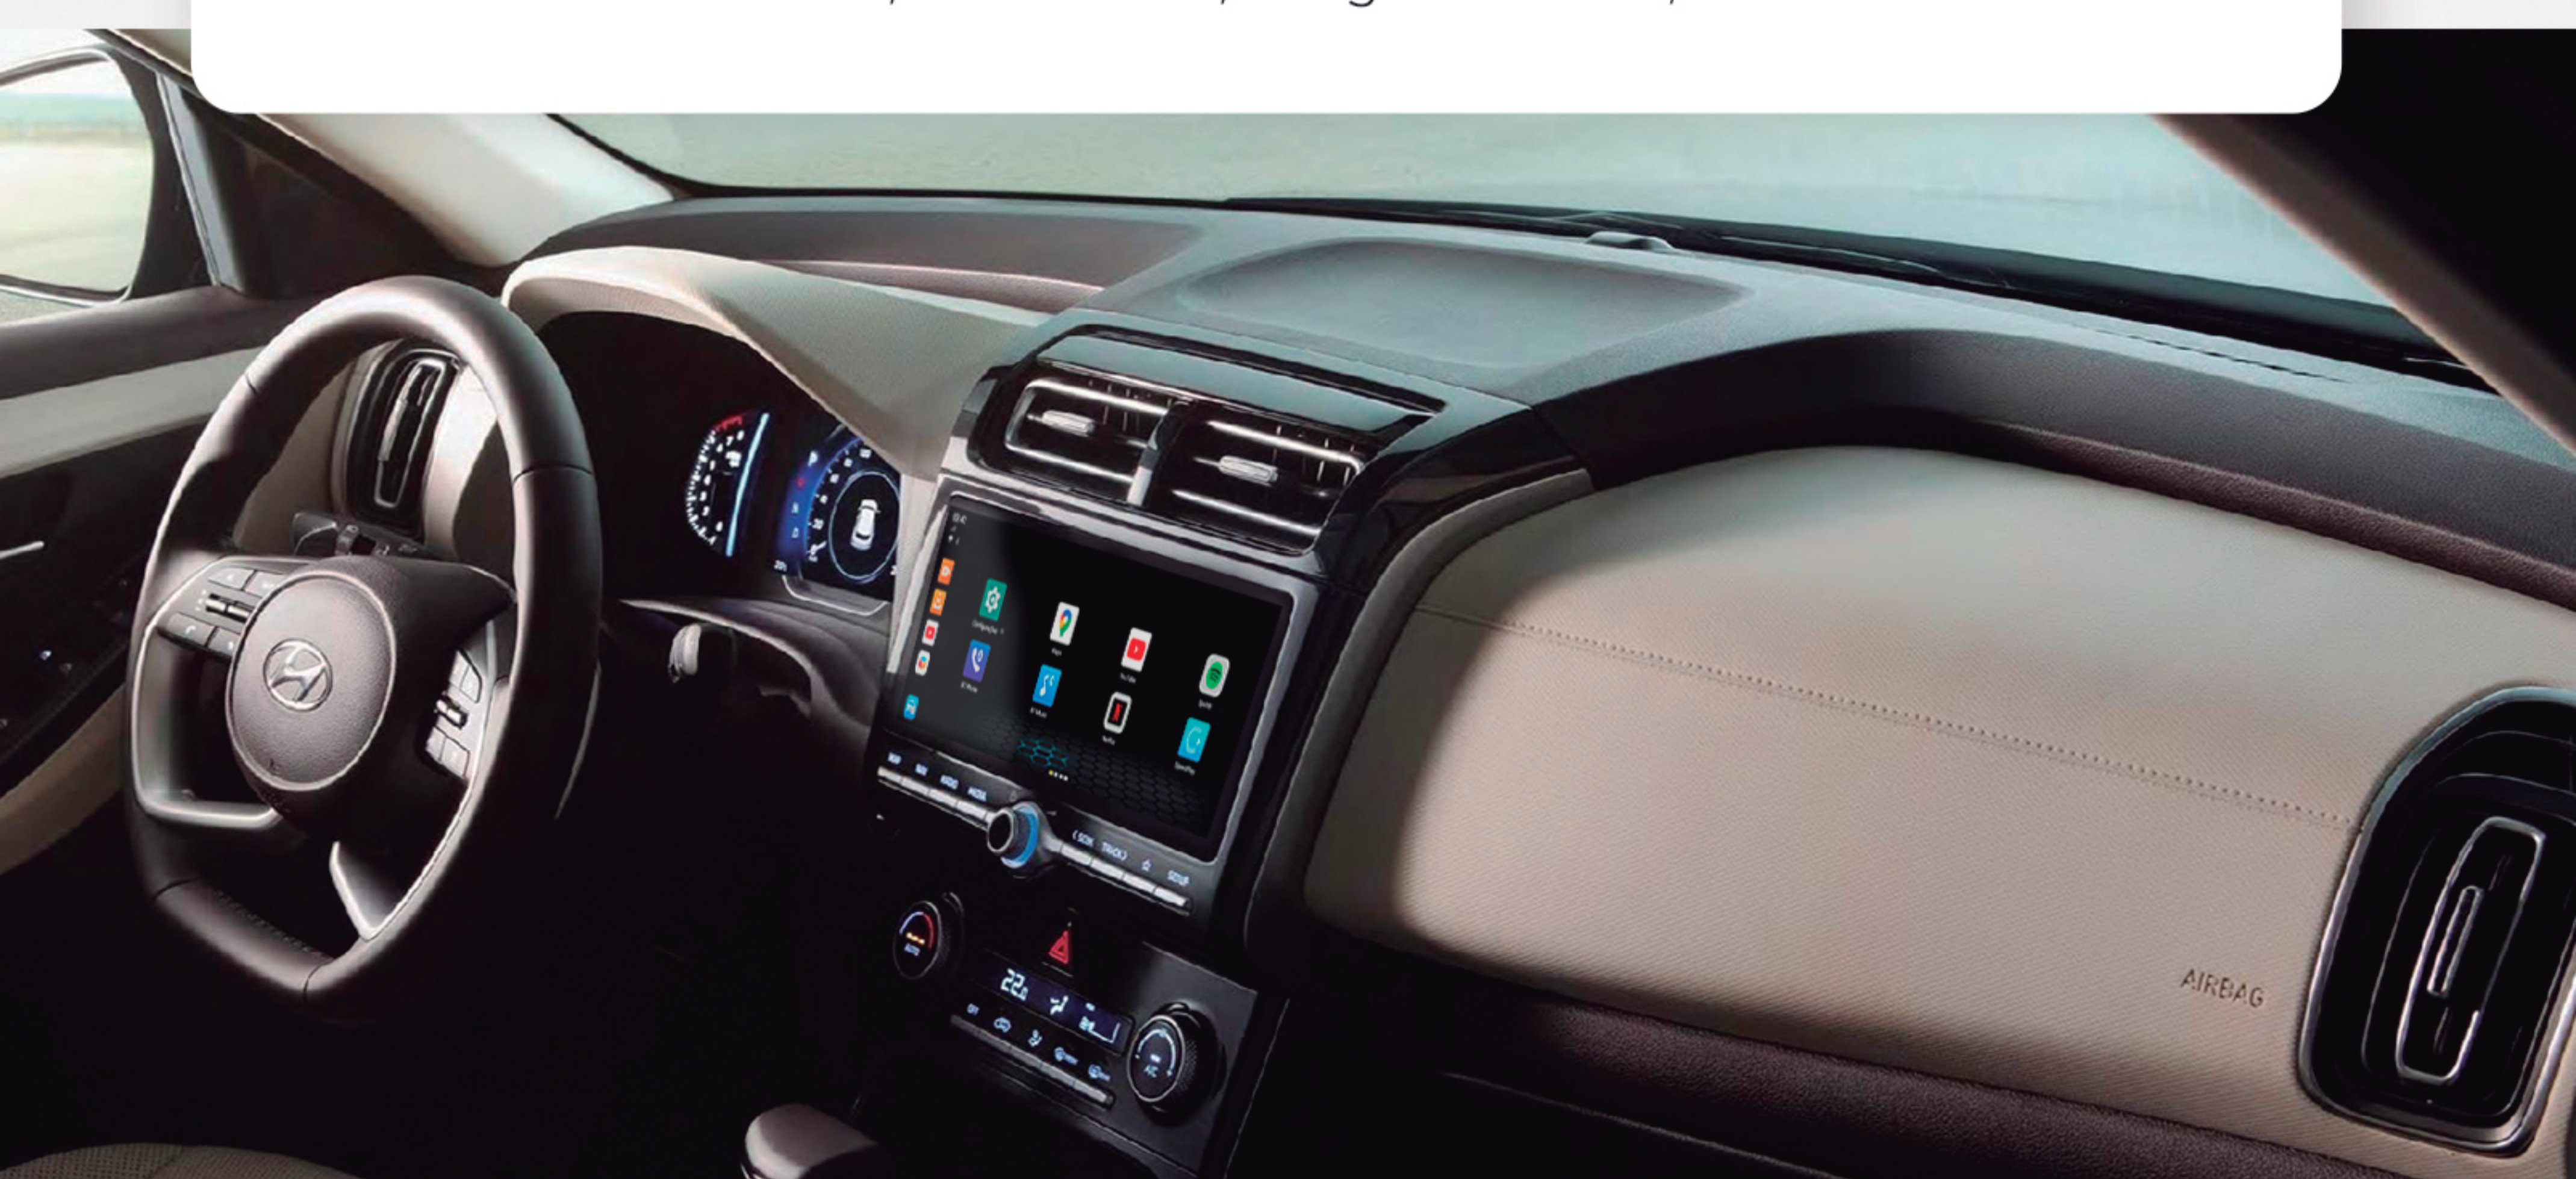

smart
play

O SmartPlay funciona em veículos que possuem originalmente a função Carplay Via Cabo. Ou seja o Smart Play transforma a central original do veículo em uma plataforma Android Aberto, onde o cliente poderá baixar os aplicativos desejados, além é claro dos aplicativos que já compõem o produto, tais como, Netflix, You tube, Wase entre outros.

Agora com comando de voz!

INSTALAÇÃO SUPER PRÁTICA E FÁCIL

Basta inserir o cabo usb e pronto, tudo ok para você desfrutar!

Baixe e instale os principais apps da Playstore

Instale todos os aplicativos que você gosta da Play Store, seja qual for o: YouTube, Netflix, Spotify, Google Maps, Waze, Yandex Navi, Google Assistant, etc.